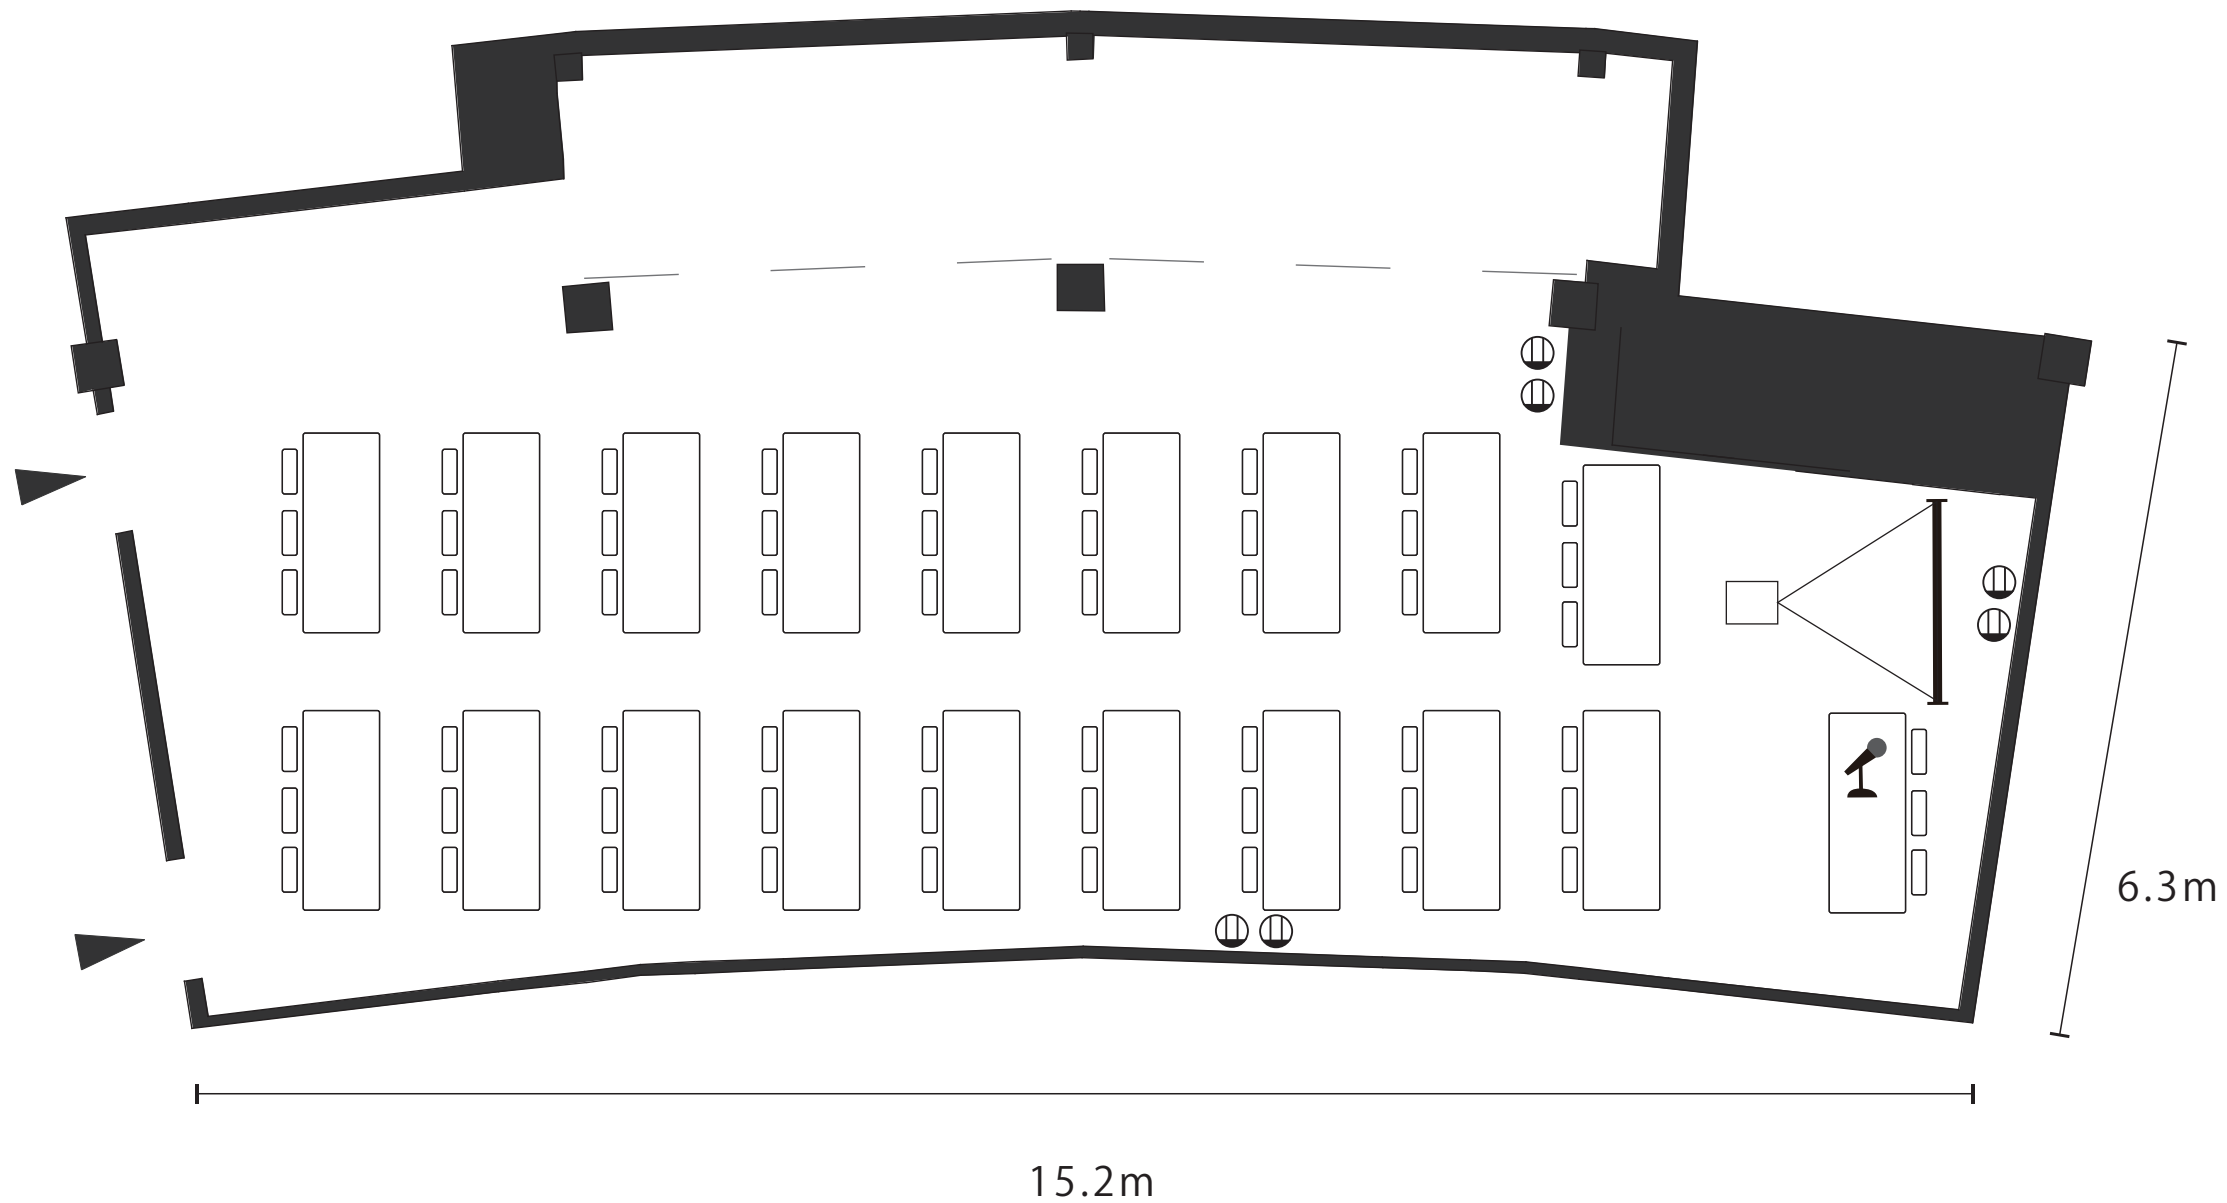

2階「離宮ホール」

スクール タイプ

(95.7 m²) W=15.2m D=6.3m

⊕ コンセント