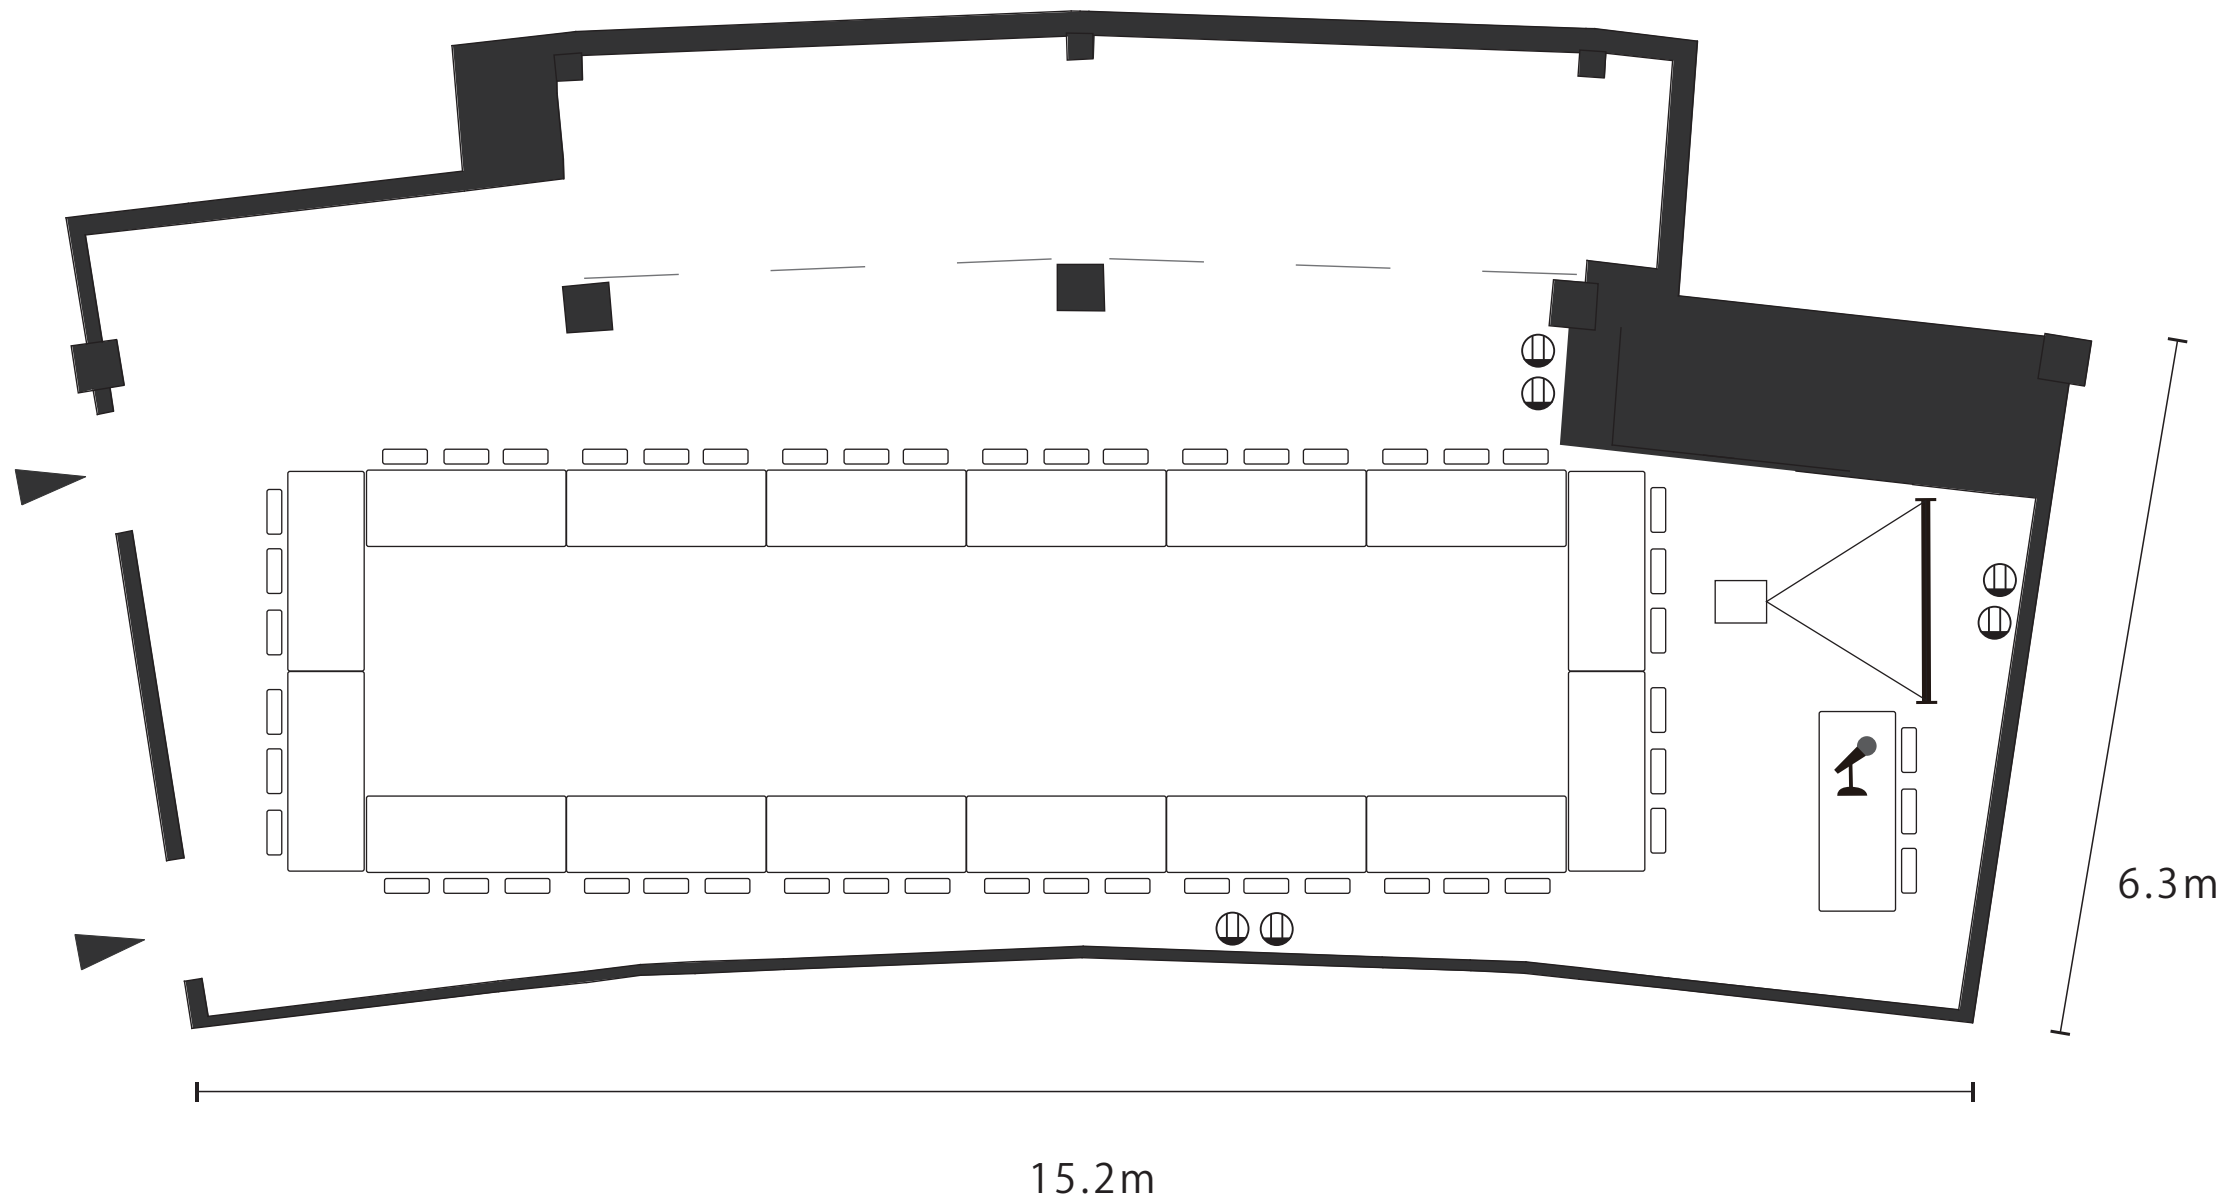

2階「離宮ホール」

口の字 タイプ

(95.7 m²) W=15.2m D=6.3m

◎ コンセント