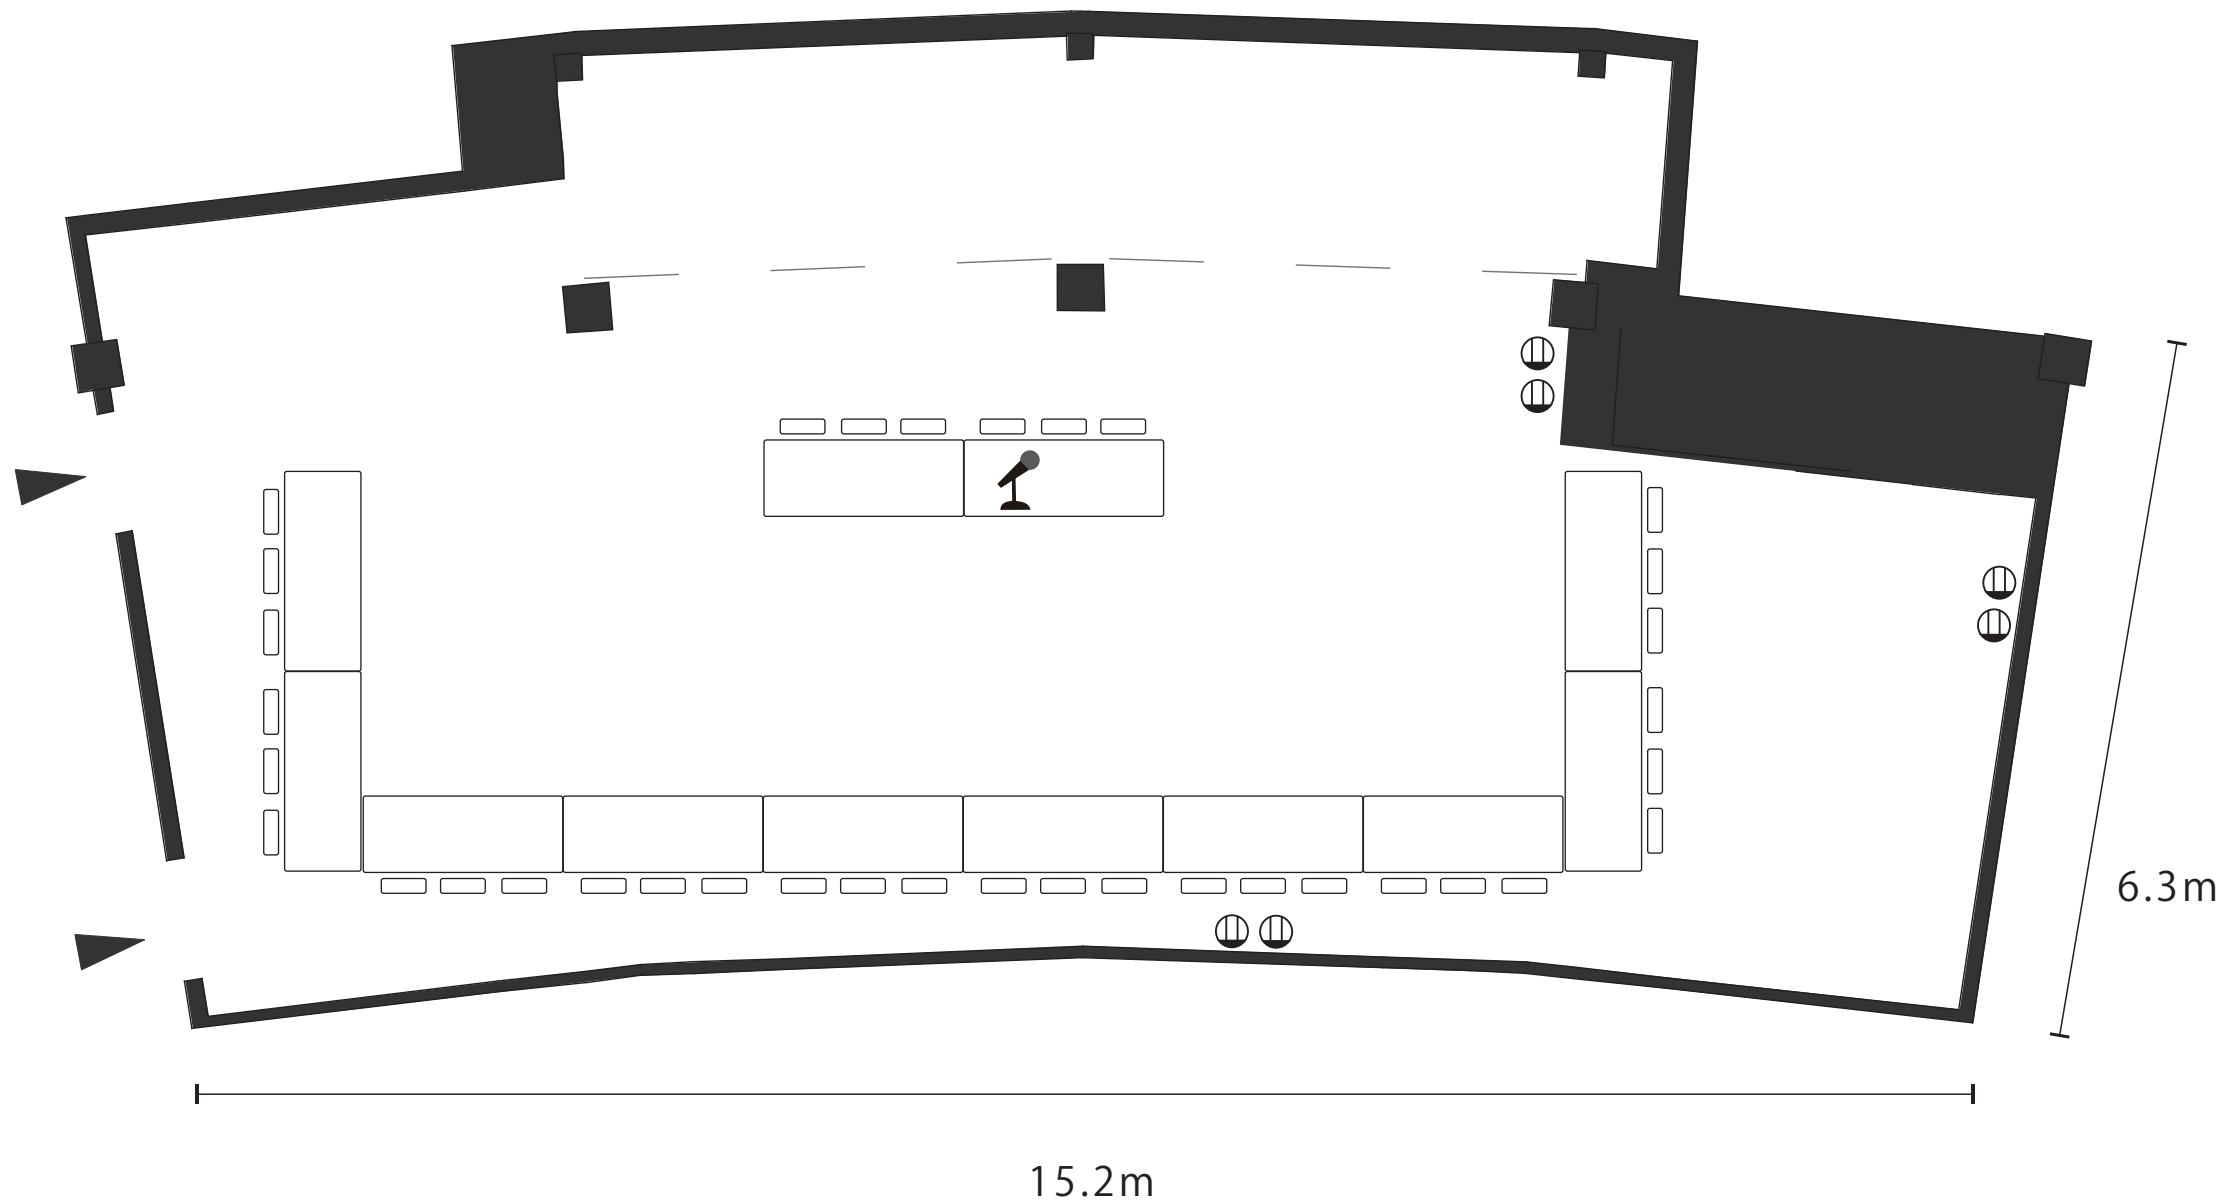

2階「離宮ホール」

コの字 タイプ

(95.7 m²) W=15.2m D=6.3m

⊕ コンセント