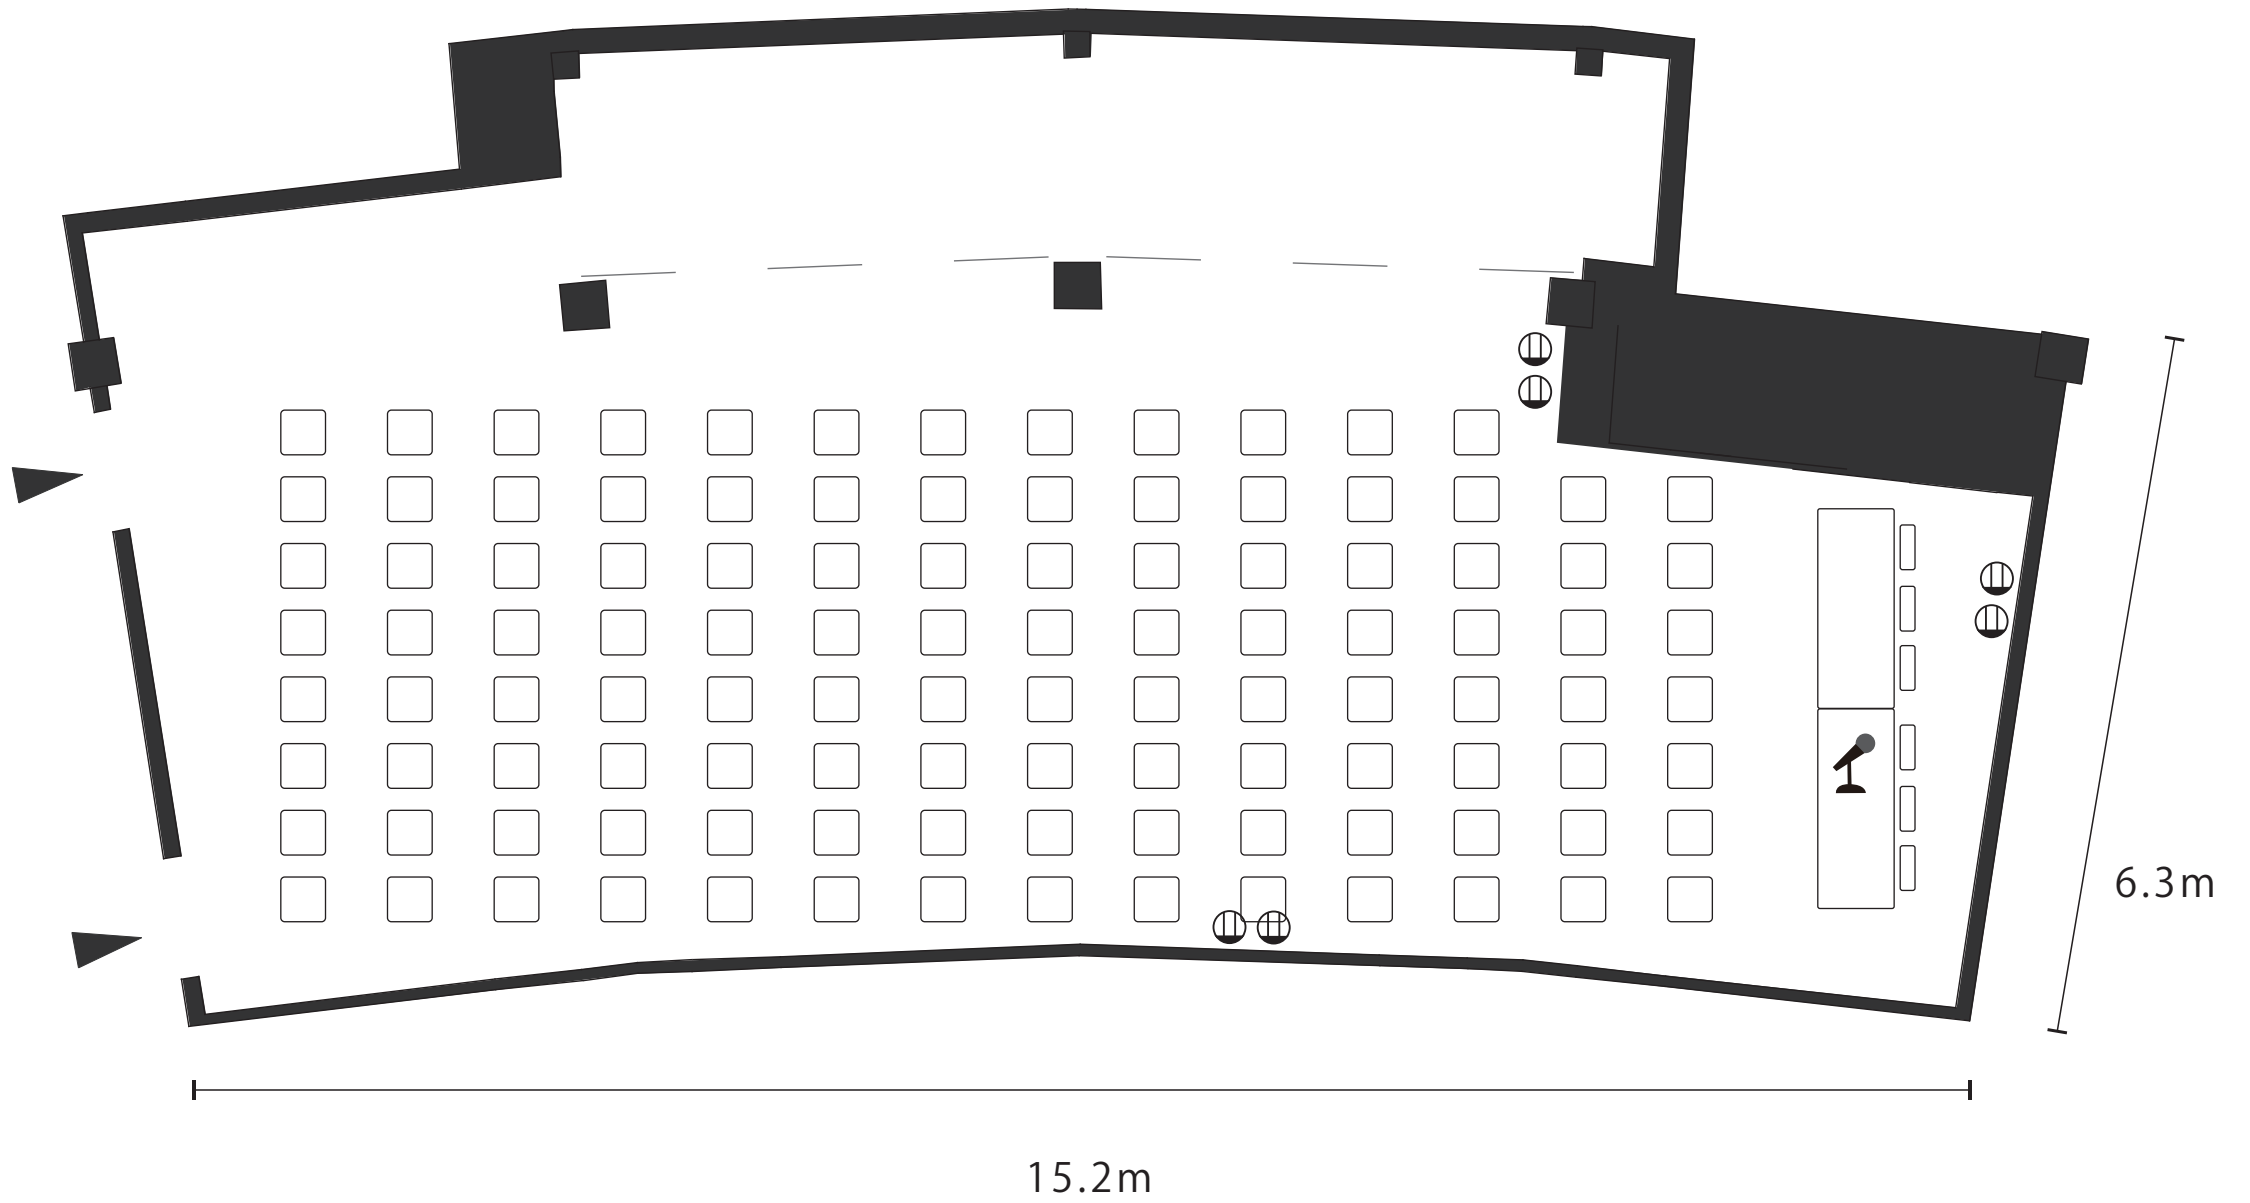

2階「離宮ホール」

シアター タイプ

(95.7 m²) W=15.2m D=6.3m

⊕ コンセント