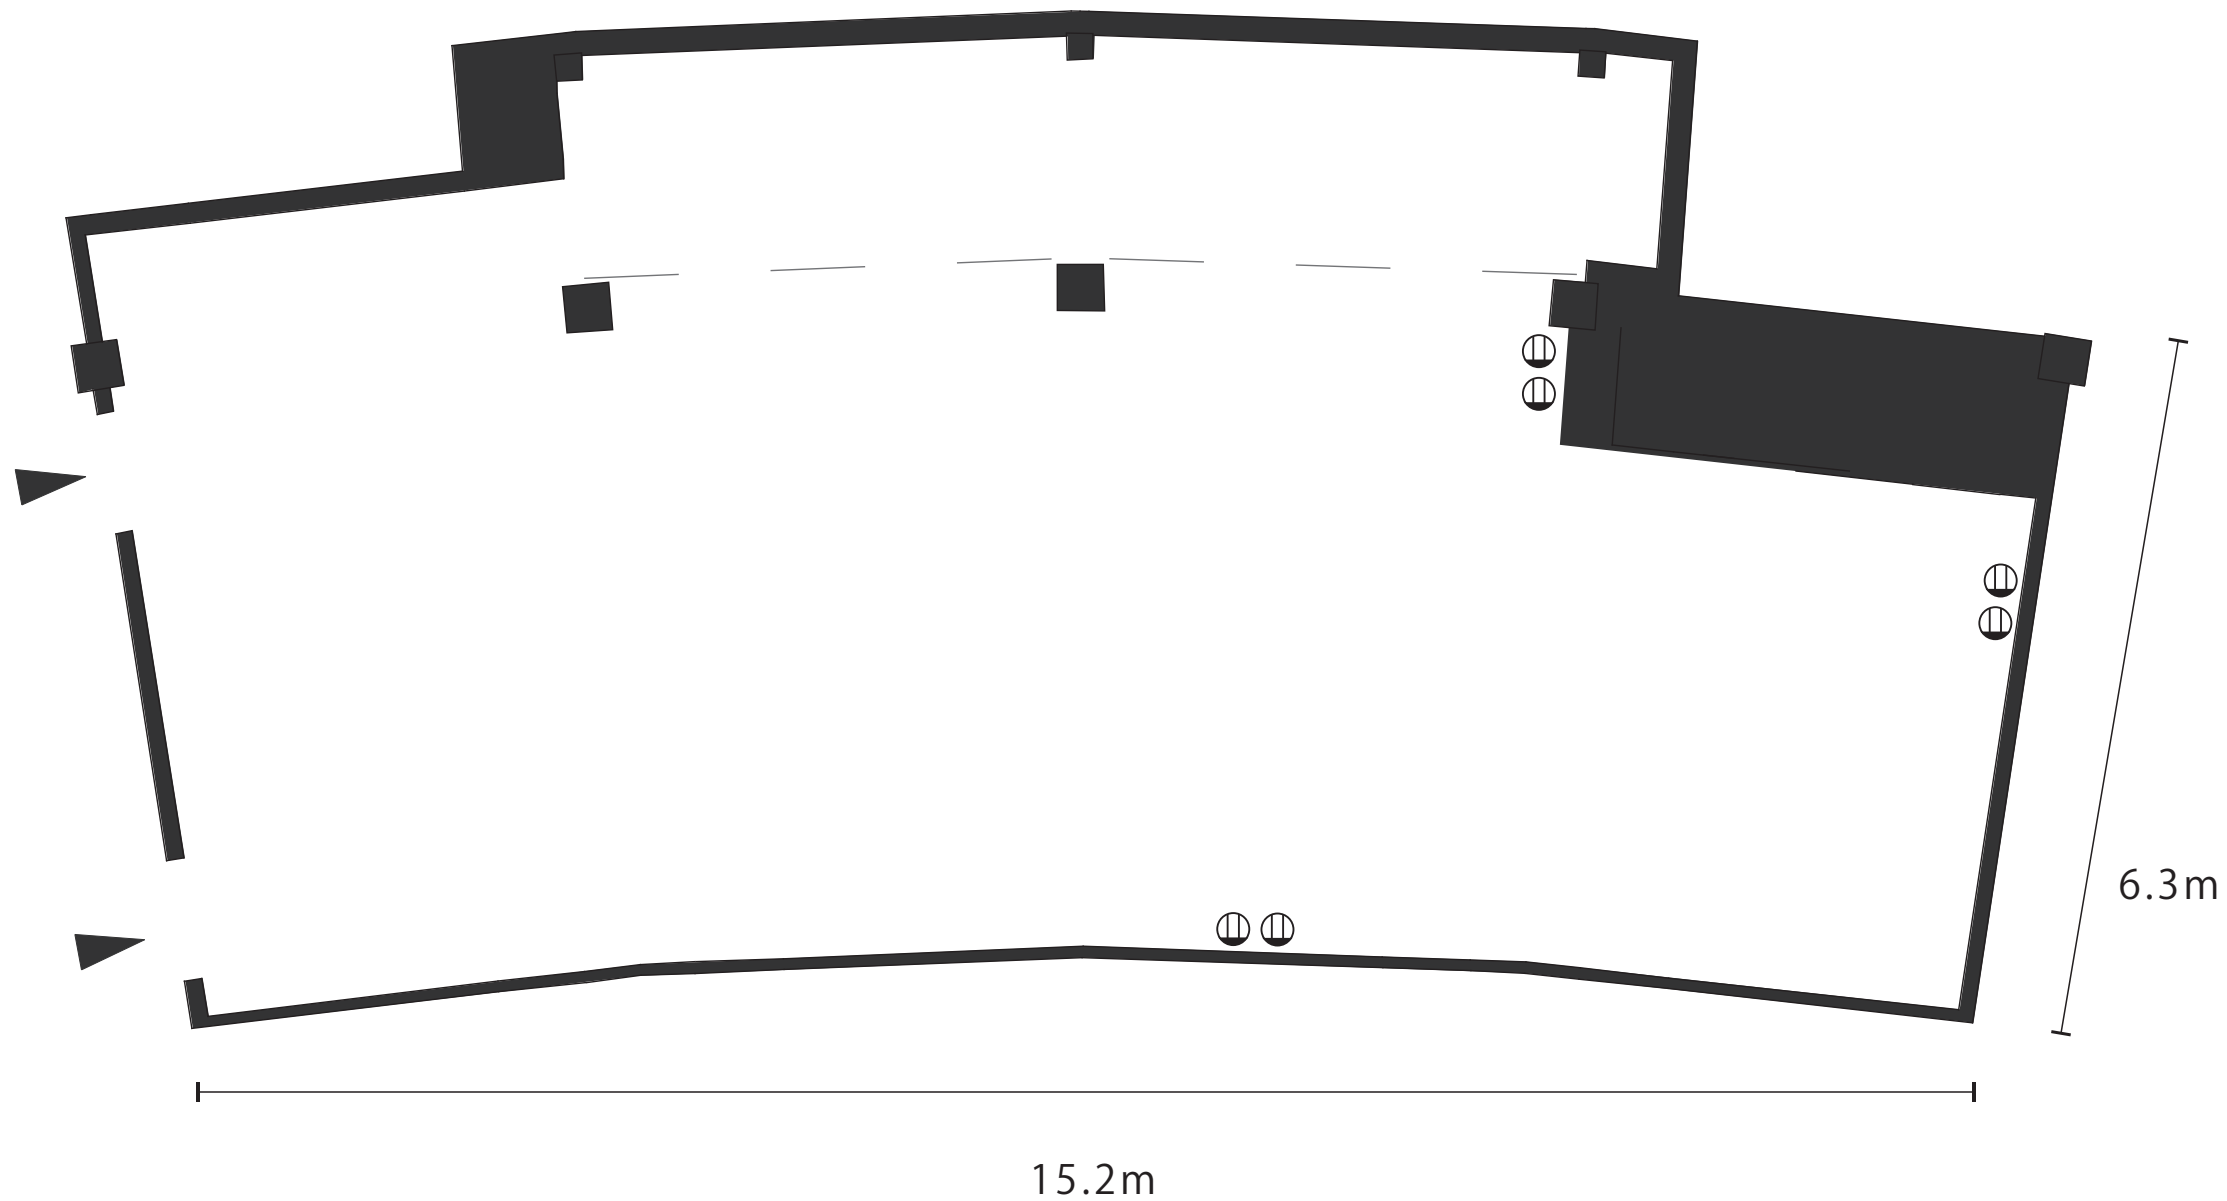

2階「離宮ホール」

配置なし

(95.7 m²) W=15.2m D=6.3m

○ コンセント